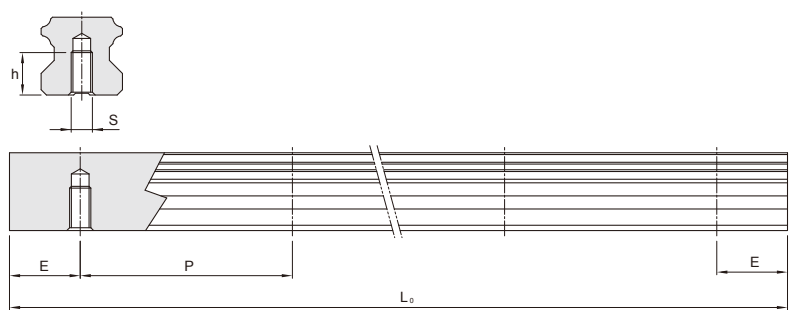

Tapped Hole Rail Dimensions

Rail Model	S	h(mm)
MSA 15 T	M5	8
MSA 20 T	M6	10
MSA 25 T	M6	12
MSA 30 T	M8	15
MSA 35 T	M8	17
MSA 45 T	M12	24
MSA 55 T	M14	24
MSA 65 T	M20	30