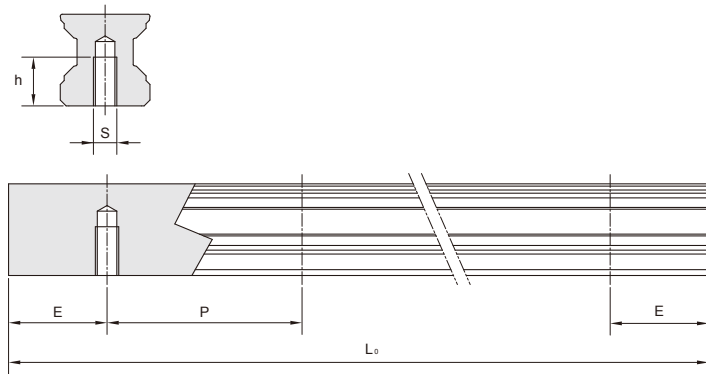

Tapped Hole Rail Dimensions

Rail Model	S	h(mm)
SMR 25 T	M6	12
SMR 30 T	M8	15
SMR 35 T	M8	17
SMR 45 T	M12	24
SMR 55 T	M14	24
SMR 65 T	M20	30